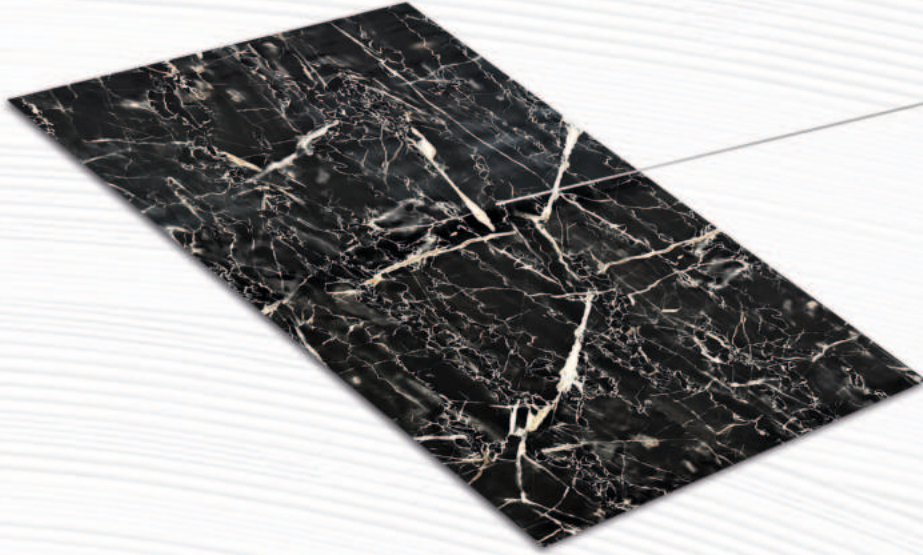

ALEXANDER

En	Boy	Panel Kalınlığı
1220 mm	2440 mm	2,8 mm