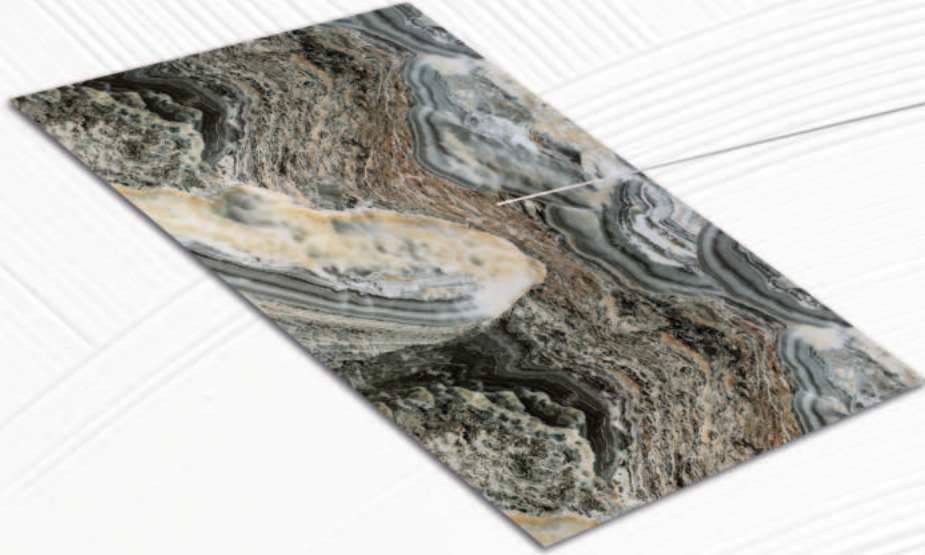

ONYX GREEN

En	Boy	Panel Kalınlığı
1220 mm	2440 mm	2,8 mm